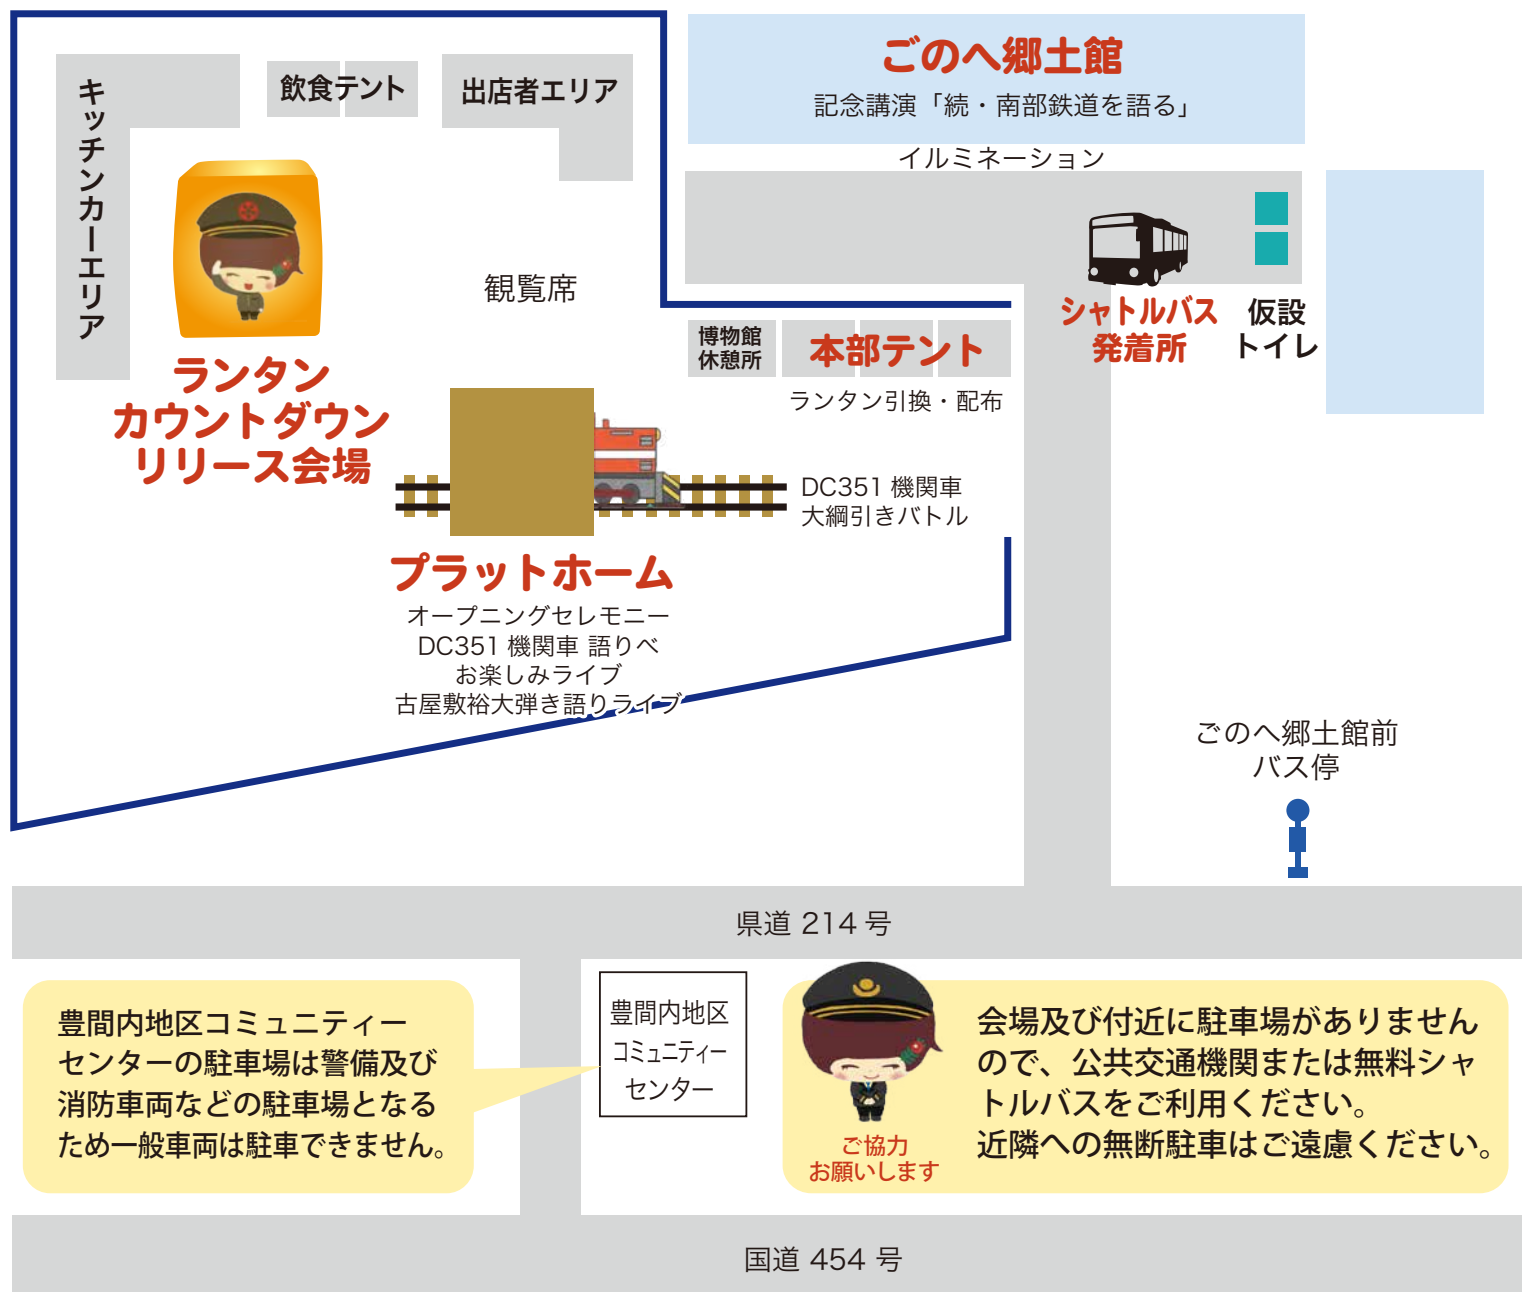

各駐車場を経由します。お近くの駐車場をご利用ください

無料シャトルバス時刻表

各バス停の時間はおよその時間です。到着時間が前後する場合がございますのでご了承ください。

往路

	1号車	2号車	2号車	1号車	2号車	1号車	2号車	1号車
川内支所	13:00			14:00				
五戸役場町バス停	13:10	—	13:50	14:10	—	15:00	15:15	15:40
倉石支所	—	13:00	—	—	14:35	—	—	—
みらいパーク駐車場	13:18	13:15	14:00	14:18	14:40	15:08	15:18	15:48
運動公園バス停	—	13:25	14:10	—	14:50	15:18	15:28	15:58
浅田支所	13:35	—	—	14:35	—	—	—	—
このへ郷土館	13:45	13:35	14:20	14:45	15:00	15:28	15:48	16:08

八戸駅からご来場の方

◎ JR八戸駅から公共交通機関でご来場された方は、帰りはシャトルバスで八戸駅までお送りいたします。ご希望の方は受付にてお申し出ください。その場合は、八戸駅、張田経由で川内支所へ向かいます。

復路

	1号車	2号車	1号車	2号車	※2号車②	八戸駅経由復路	※2号車①
このへ郷土館	18:50	18:50	19:40	19:45	20:00	このへ郷土館	18:50
浅田支所	19:00	—	19:50	19:55	—	JR八戸駅西口	19:10
運動公園バス停	—	19:00	20:00	20:05	20:20	川内支所	19:30
倉石支所	19:15	—	20:10	20:20	—	五戸役場町バス停	19:40
みらいパーク駐車場	19:25	19:10	20:20	20:30	20:30	みらいパーク駐車場	19:50
五戸役場町バス停	—	19:20	20:30	20:35	20:40		
川内支所	—	19:30	20:40	20:45	—		

会場案内図

豊間内地区コミュニティーセンターの駐車場は警備及び消防車両などの駐車場となるため一般車両は駐車できません。

豊間内地区コミュニティーセンター

ご協力
お願いします

会場及び付近に駐車場がありませんので、公共交通機関または無料シャトルバスをご利用ください。近隣への無断駐車はご遠慮ください。