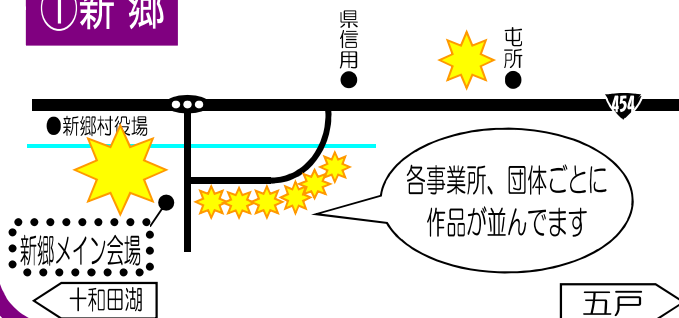

# イルミネーション MAP 2018

2018.12.13 現在

★印のところで  
イルミネーションが  
見られるよ！  
みんな、見に来てね！

ばおるくんとみらいちゃん

①新郷方面

②蛭川方面

点灯期間：H31. 1. 6まで♪

※点灯期間については全体の点灯期間です  
個々の事業所・自宅により期間が前後可能性があります。

町内の各商店も  
飾り付け中！

探してみてね！

あらたくん と さとちゃん

①新郷

各事業所、団体ごとに  
作品が並んでいます

②蛭川

③豊間内・地藏平